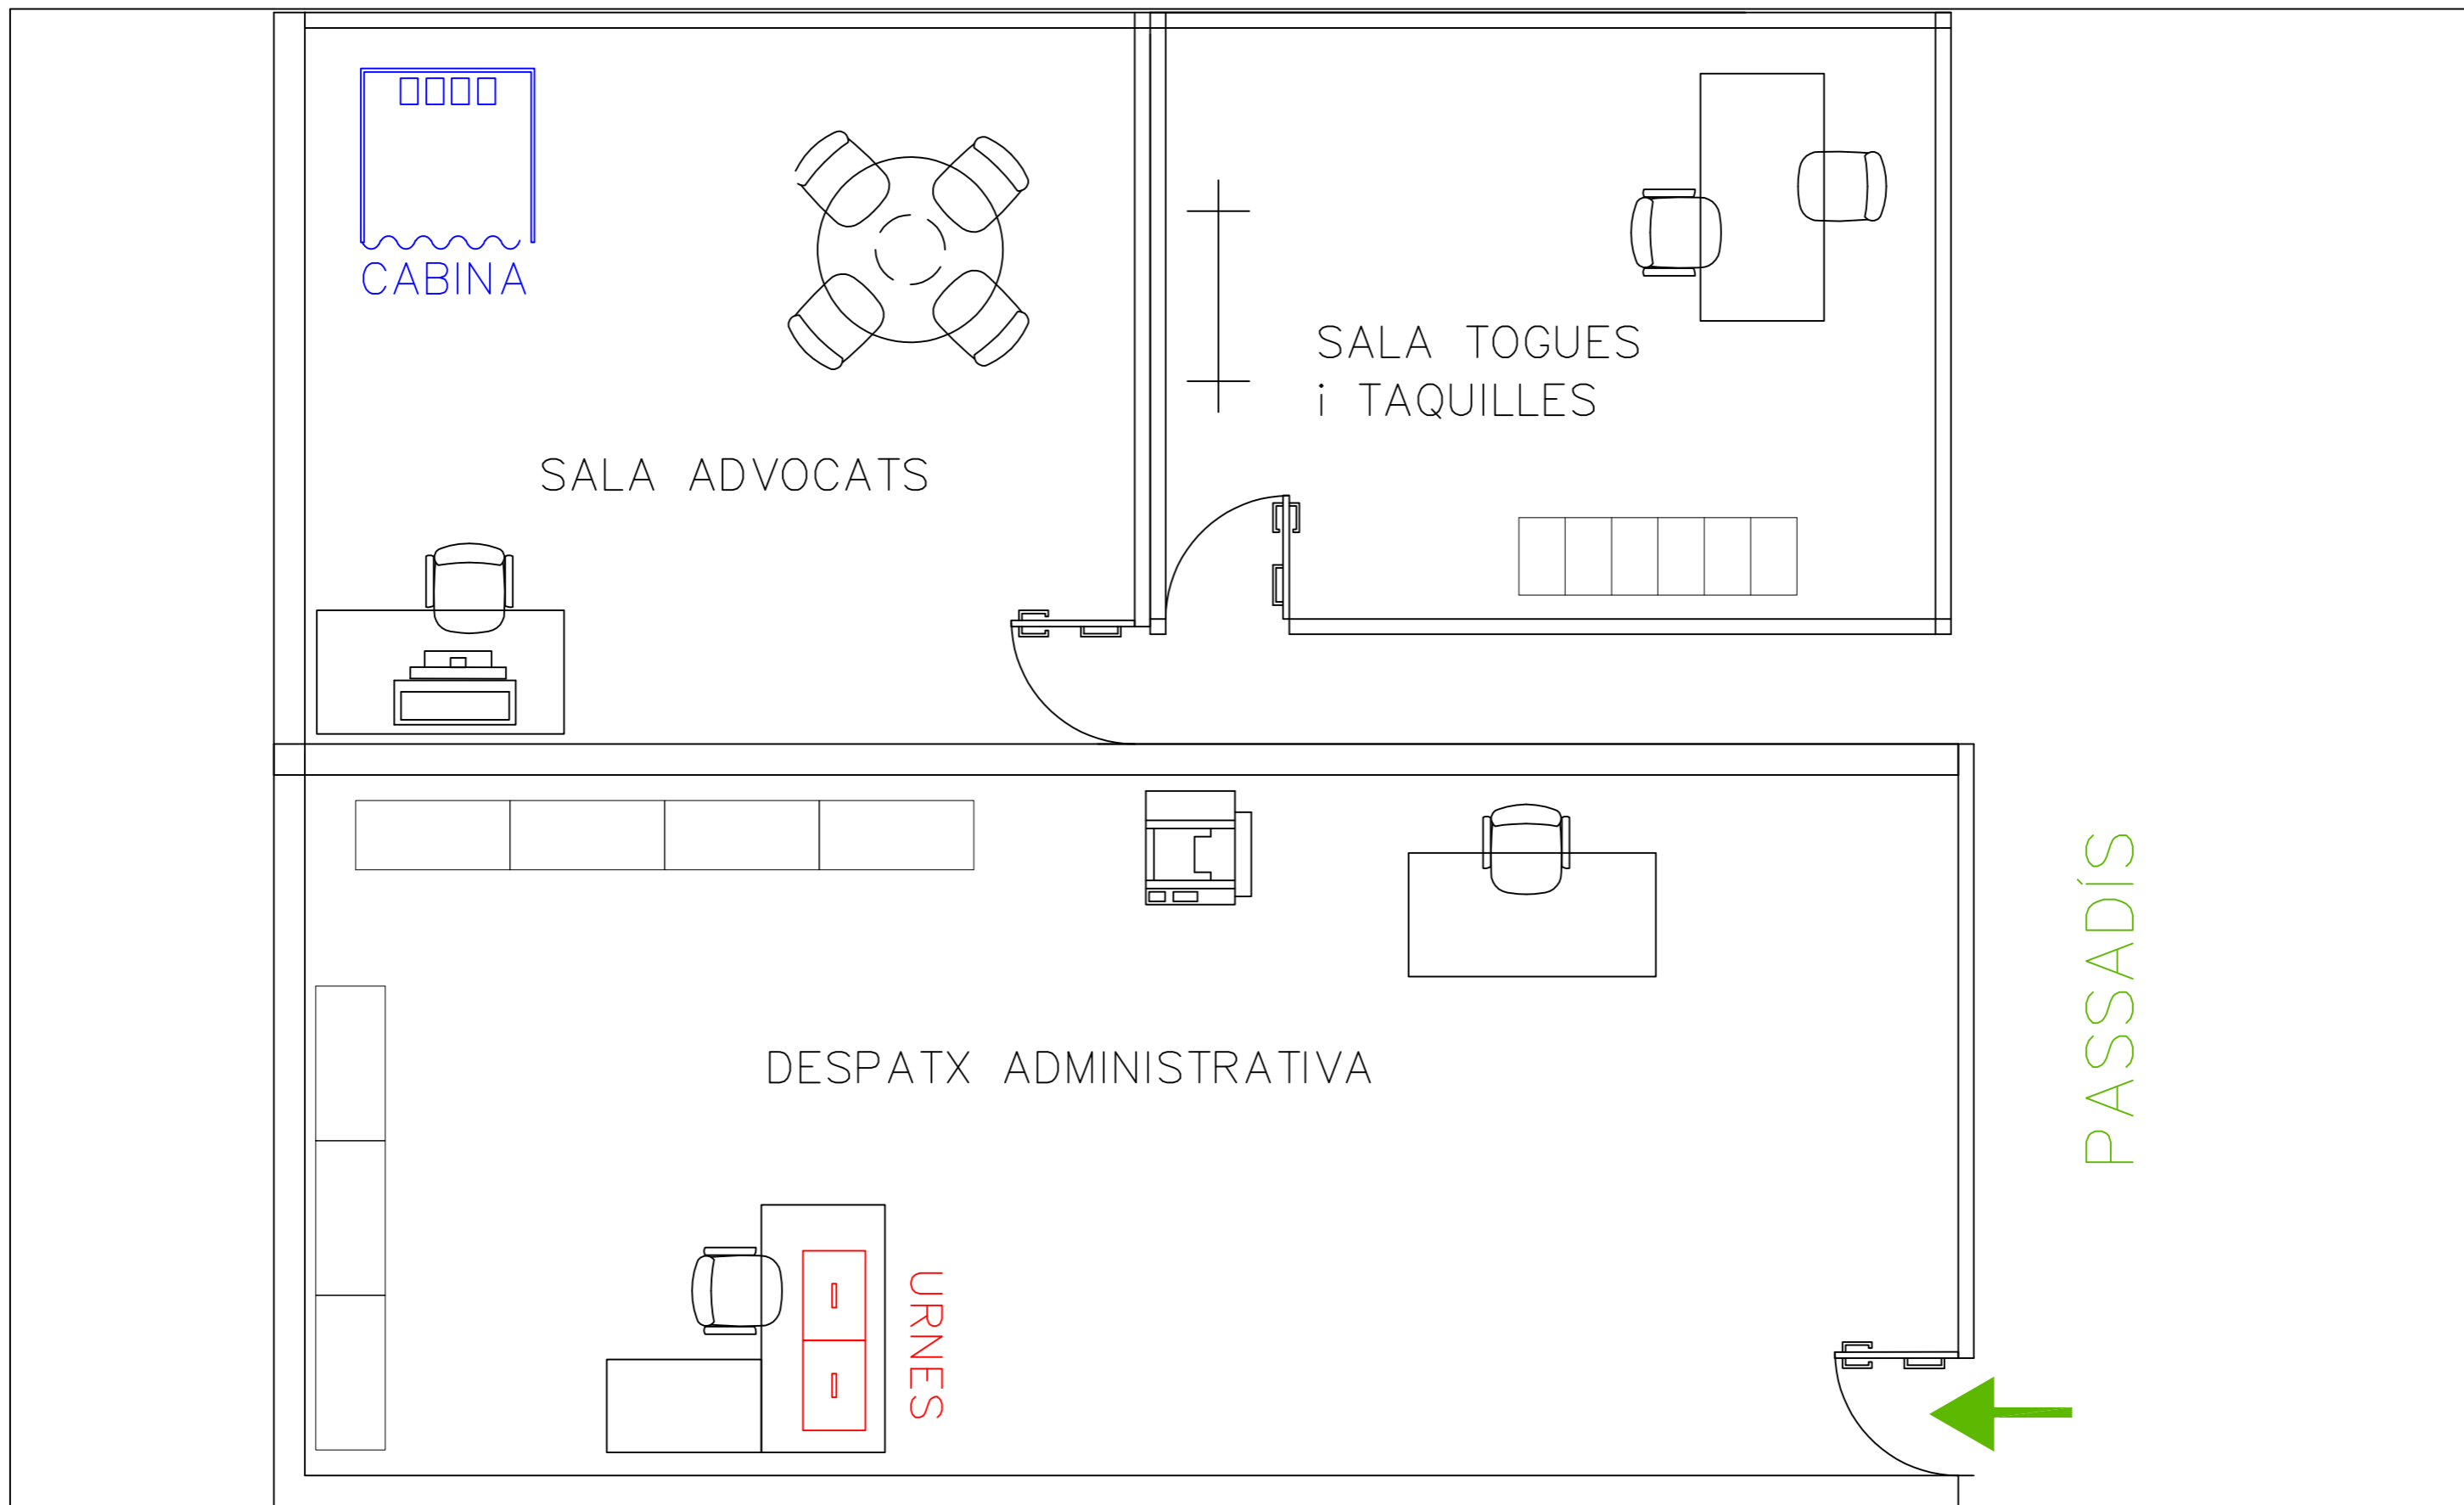

IL·LUSTRE COL·LEGI DE L'ADVOCATIA DE DE BARCELONA

Edifici:
Edificio: DELEGACIÓ D'ARENYS DE MAR

Escola:
Escala:
S/N

Planta:
Planta: PLANTA 0

Data:
Fecha:

Descripció:
Descripción: C/Auterive, s/n edif. Jutjats (planta baixa)