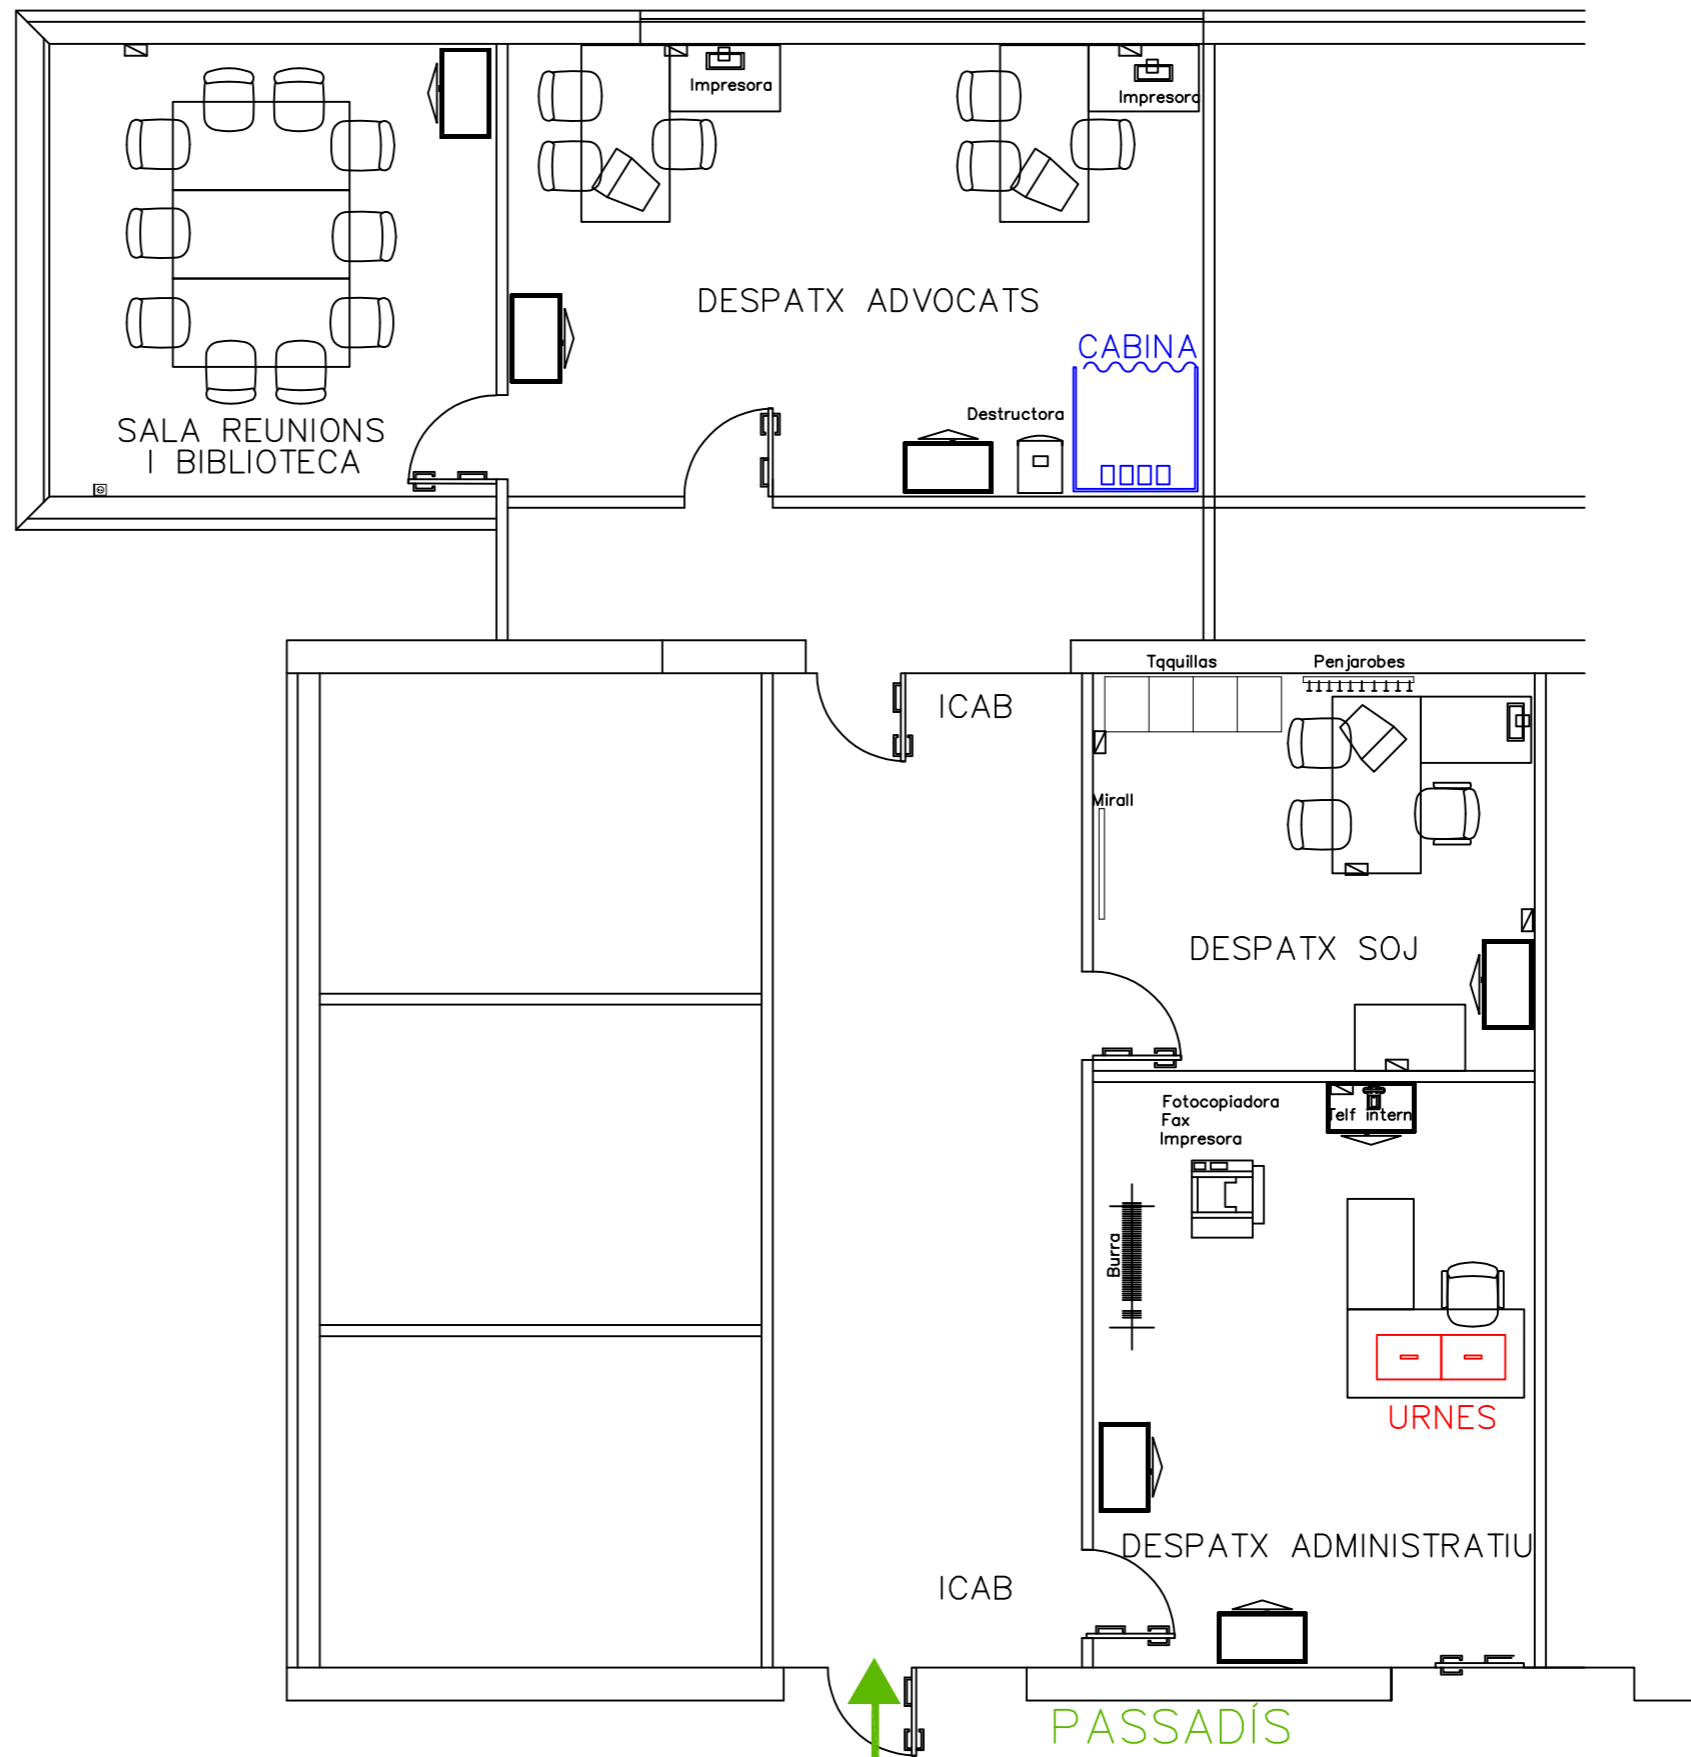

IL·LUSTRE COL·LEGI DE L'ADVOCACIA DE DE BARCELONA

Edifici:
Edificio: DELEGACIÓ DE SANTA COLOMA DE GRAMANET

Escola:
Escala:
S/N

Planta:
Planta: PLANTA 1

Data:
Fecha:

Descripció:
Descripción: Passeig Salzereda 16 -18 edif. Jutjats (1a planta)