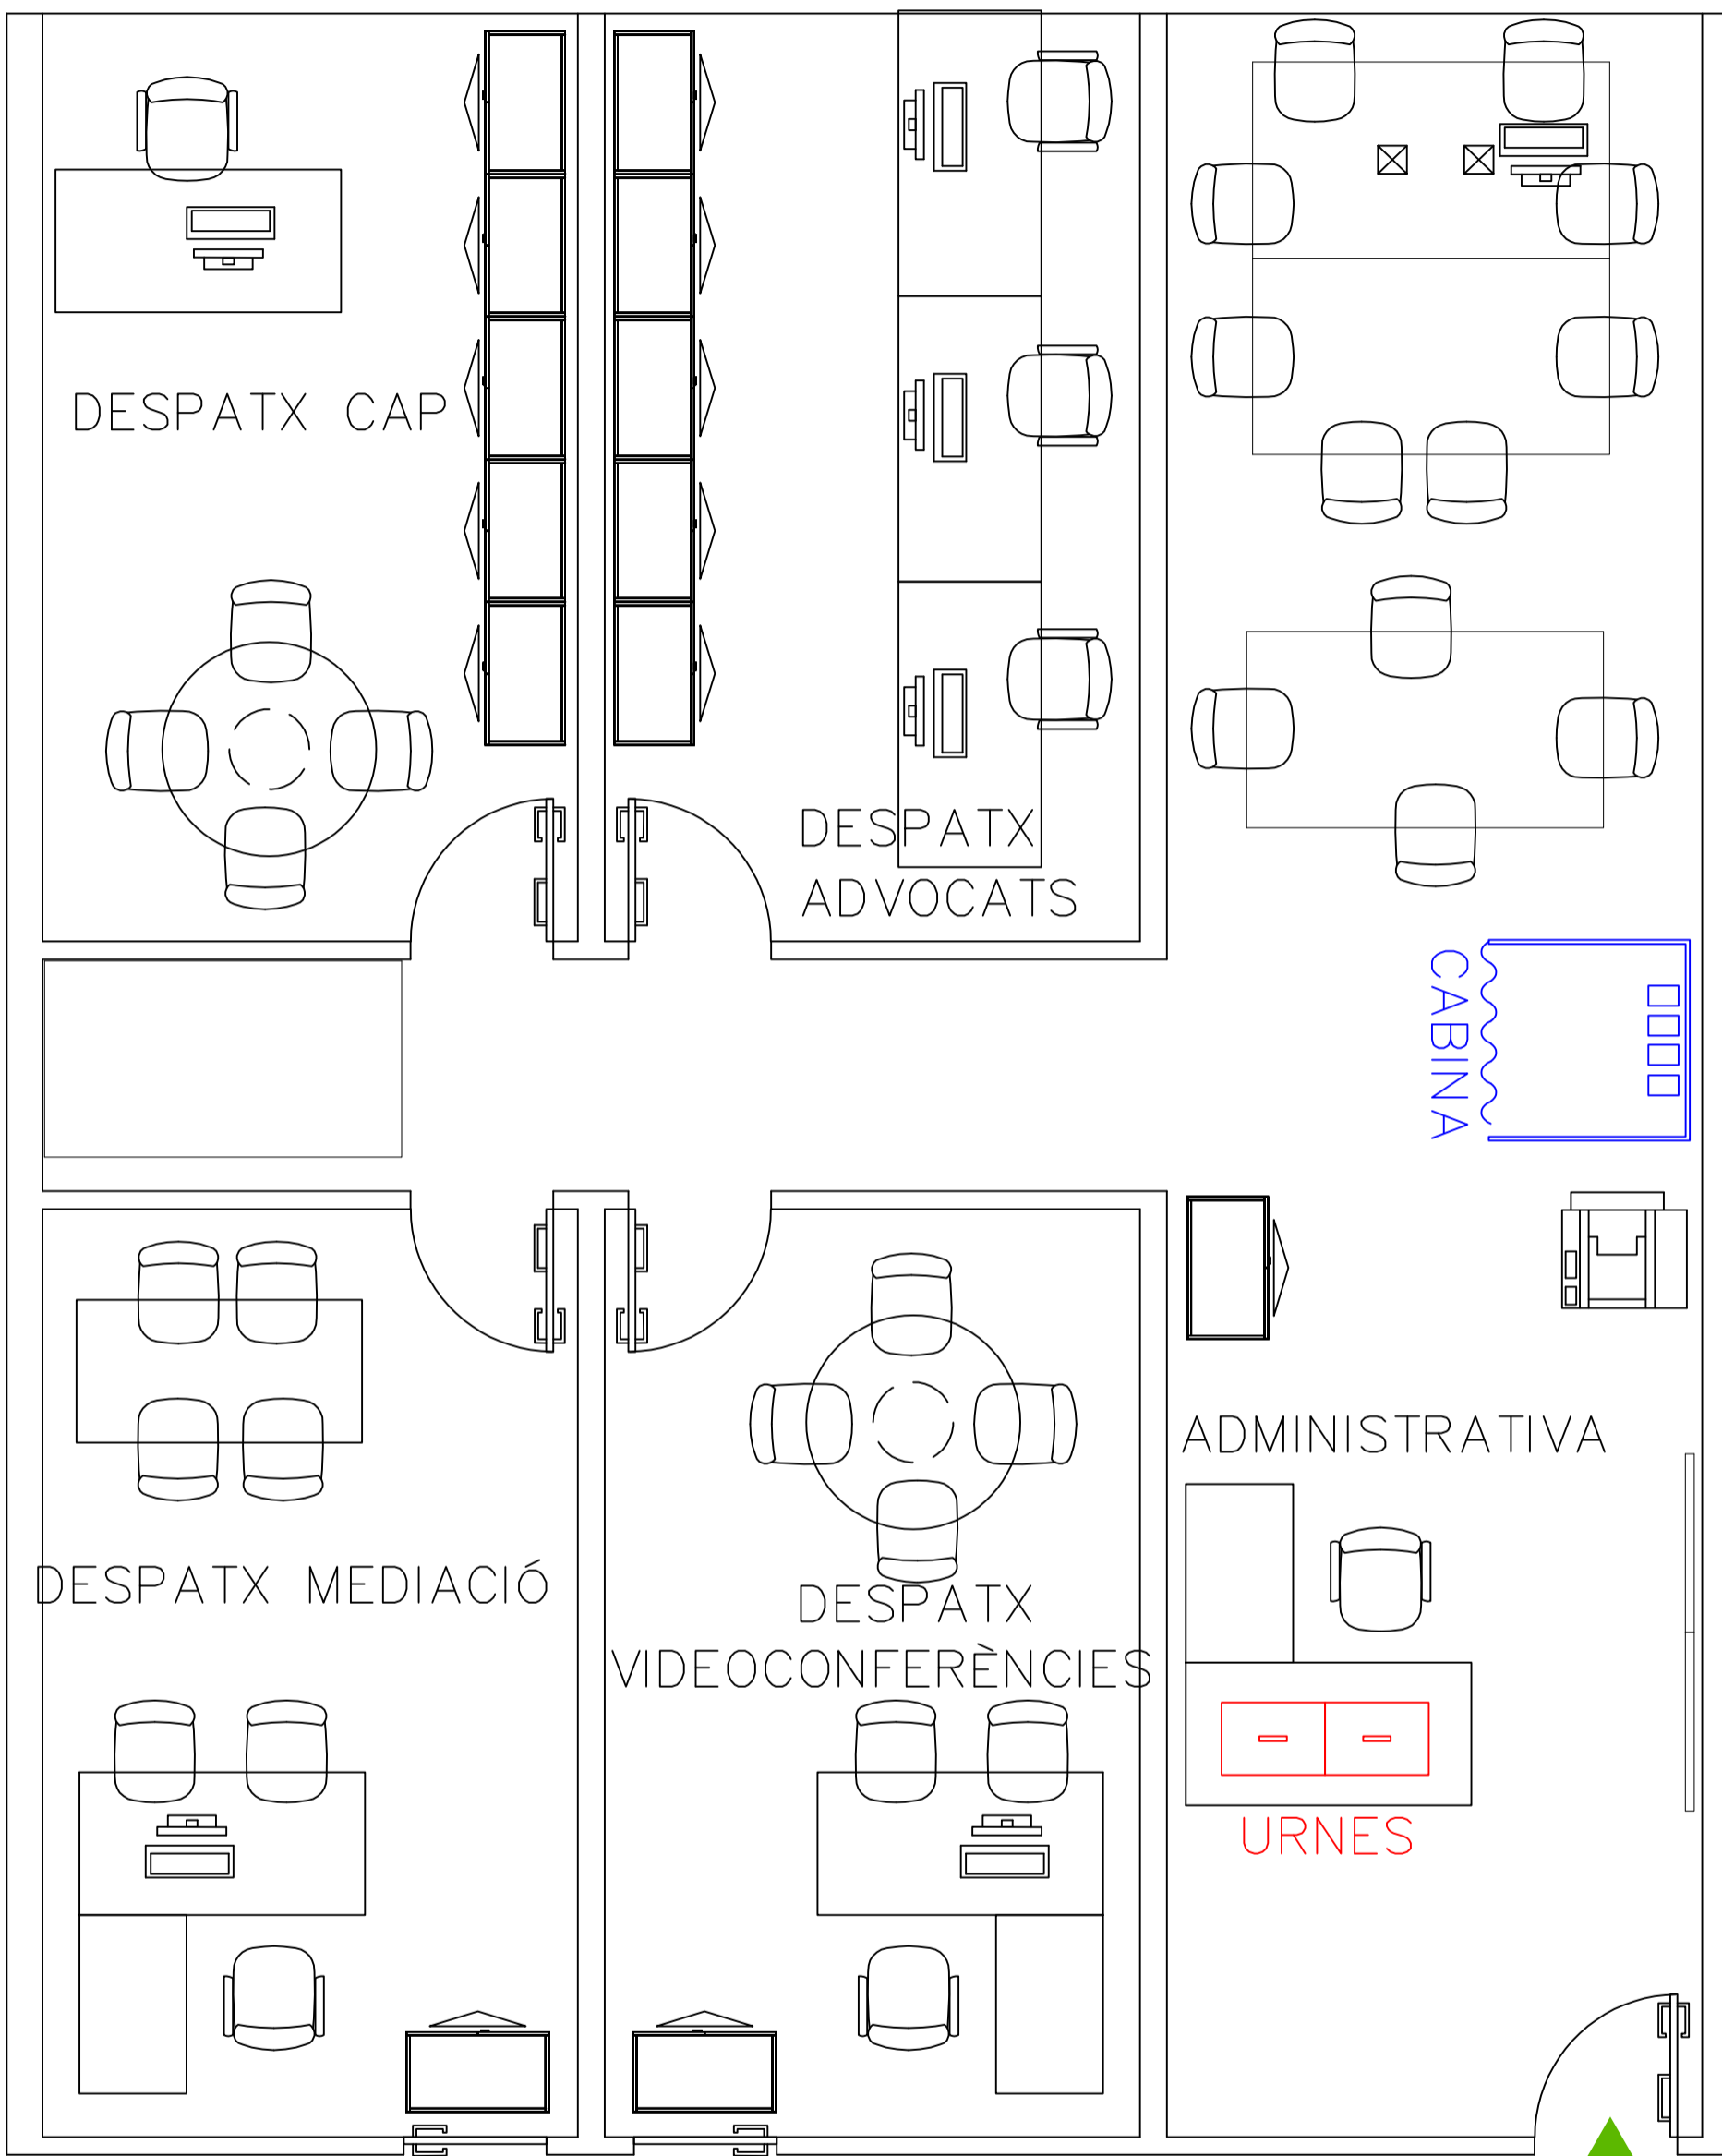

IL·LUSTRE COL·LEGI DE L'ADVOCACIA DE DE BARCELONA
	Edifici: Edificio: DELEGACIÓ DE L'HOSPITALET DEL LLOBREGAT
Escola: Escala: S/N	Planta: Planta: PLANTA 3
Data: Fecha:	Descripció: Descripción: Avda. Carrilet, 2, Edifici H edif. Jutjats (3a planta)