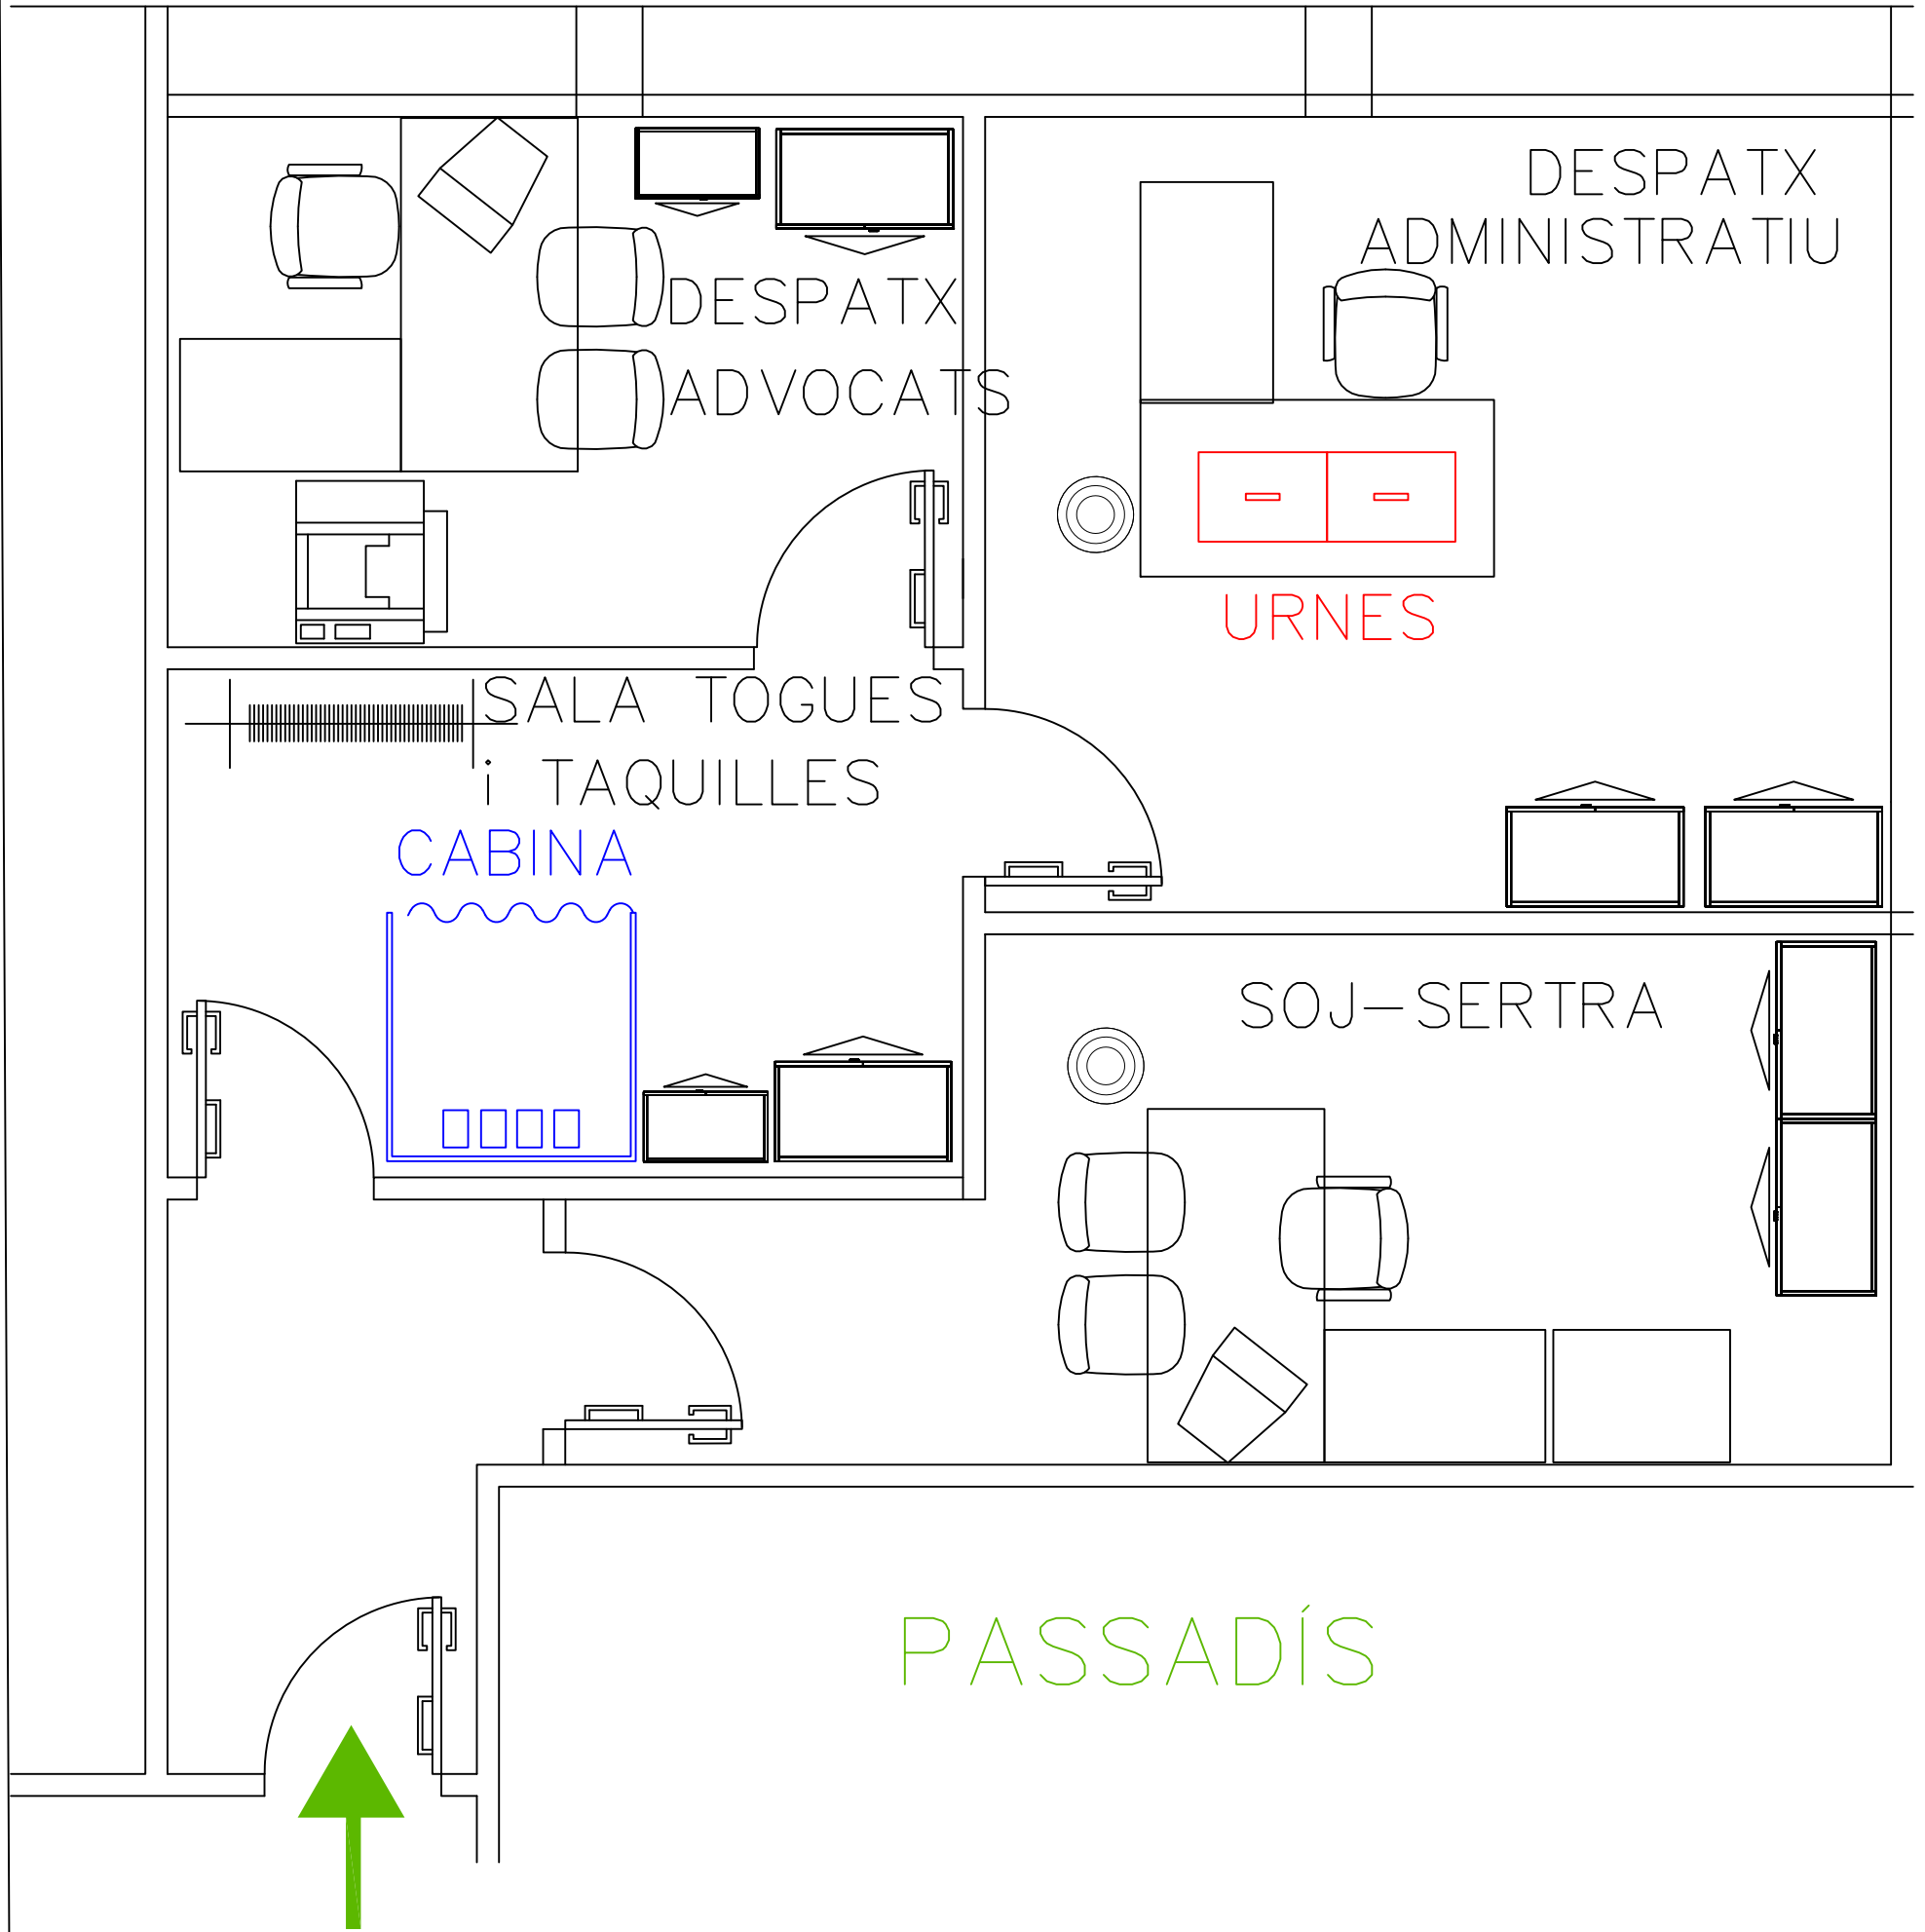

IL·LUSTRE COL·LEGI DE L'ADVOCACIA DE DE BARCELONA
	Edifici: Edificio: DELEGACIÓ DE SANT BOI
	Escola: Planta: PLANTA 0 S/N
	Data: Fecha: Descripció: Descripción: C/Carles Martí, 2-4 edif. Jutjats (planta baixa)