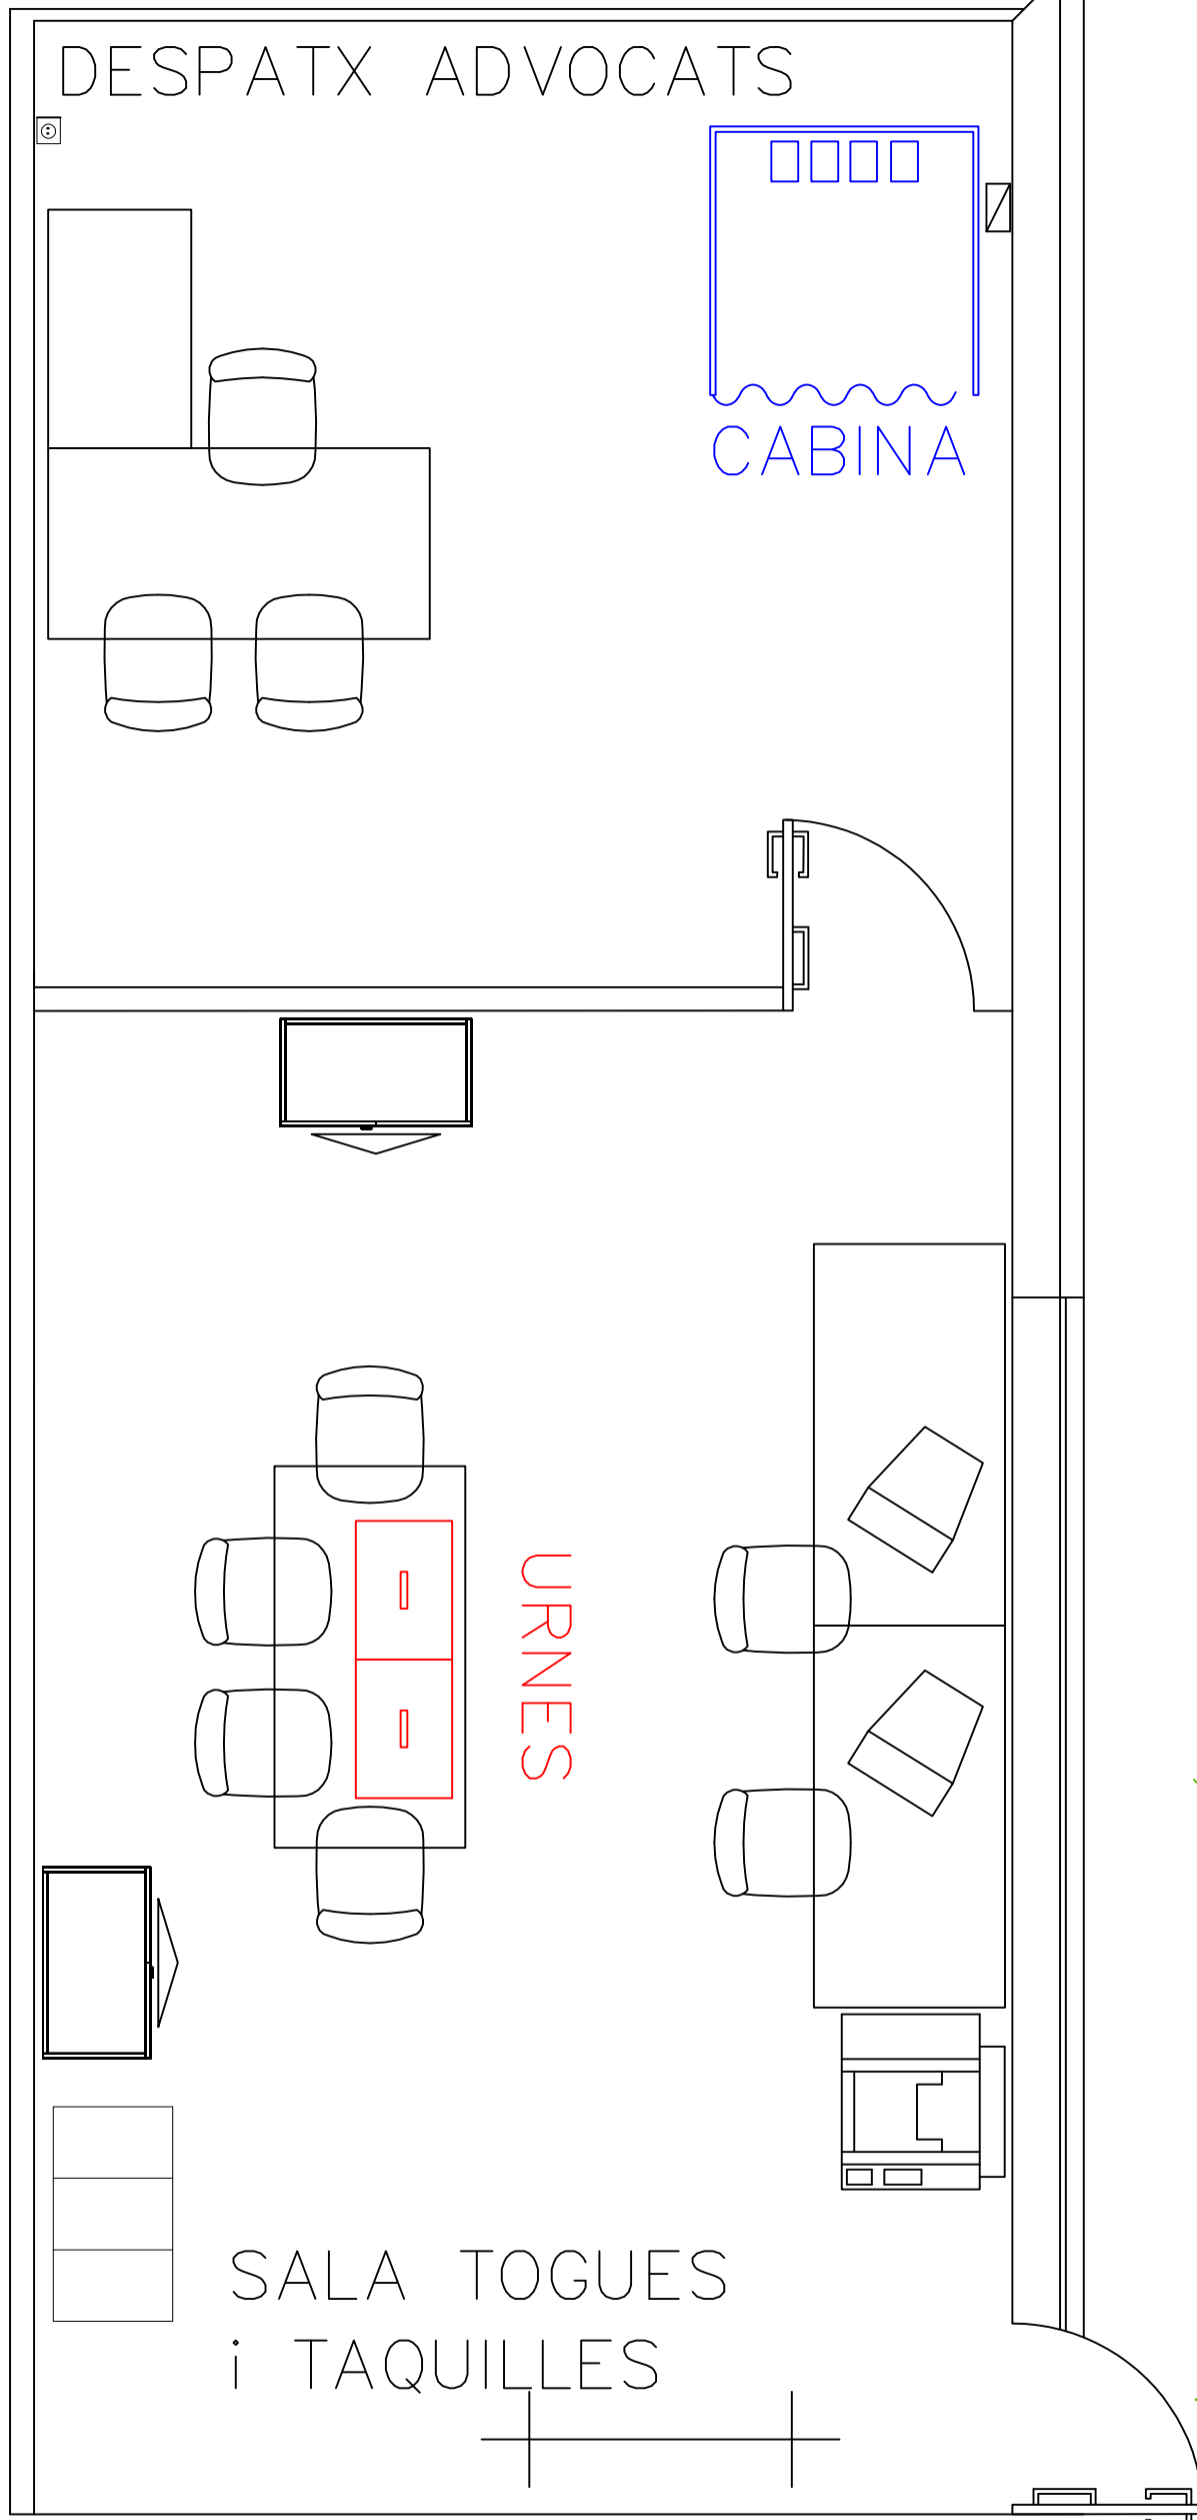

PLANTA -1

IL·LUSTRE COL·LEGI DE L'ADVOCACIA DE DE BARCELONA

Edifici:
Edificio:
S/N

DELEGACIÓ DE BERGA

Planta:
Planta:

PLANTA -1

Data:
Fecha:

Descripció:
Descripción: C/ del Programari Lliure, 5 edif jutjats (planta -1)