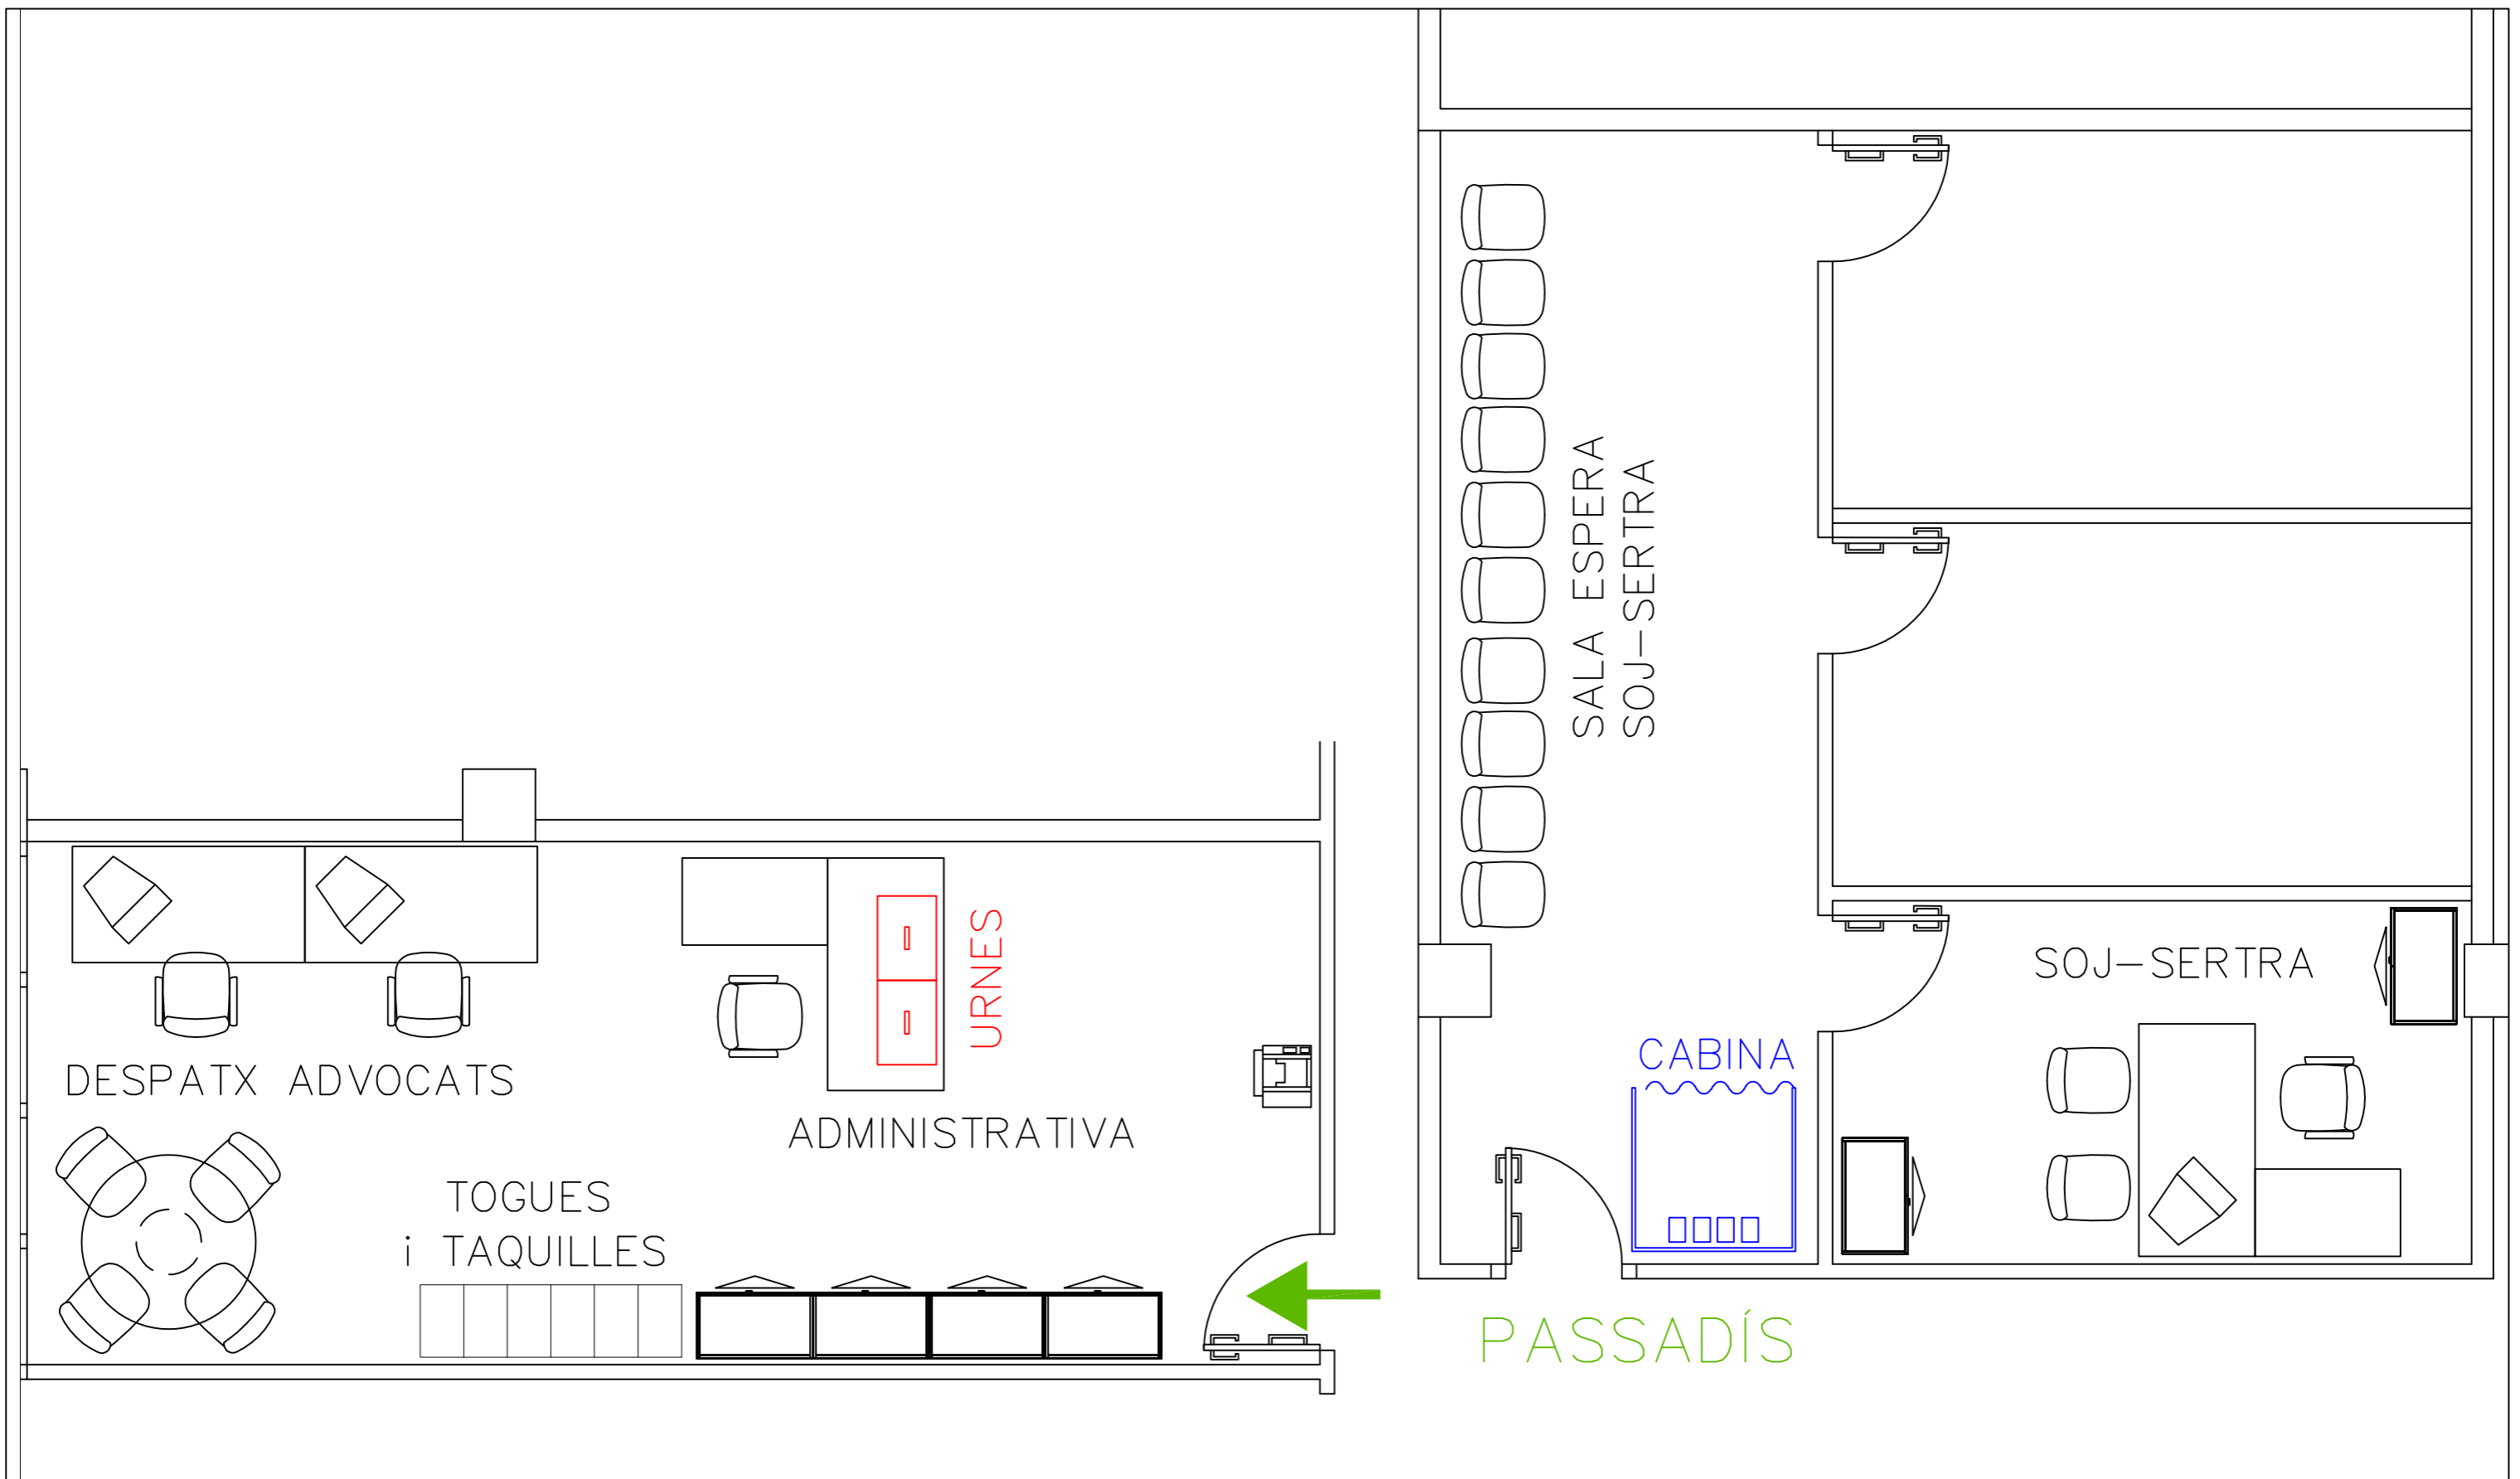

IL·LUSTRE COL·LEGI DE L'ADVOCACIA DE DE BARCELONA

Edifici:
Edificio: DELEGACIÓ DE SANTA COLOMA DE GRAMANET

Escola:
Escala:
S/N

Planta:
Planta: PLANTA 1

Data:
Fecha:

Descripció:
Descripción: Passeig Salzereda 16 -18 edif. Jutjats (1a planta)