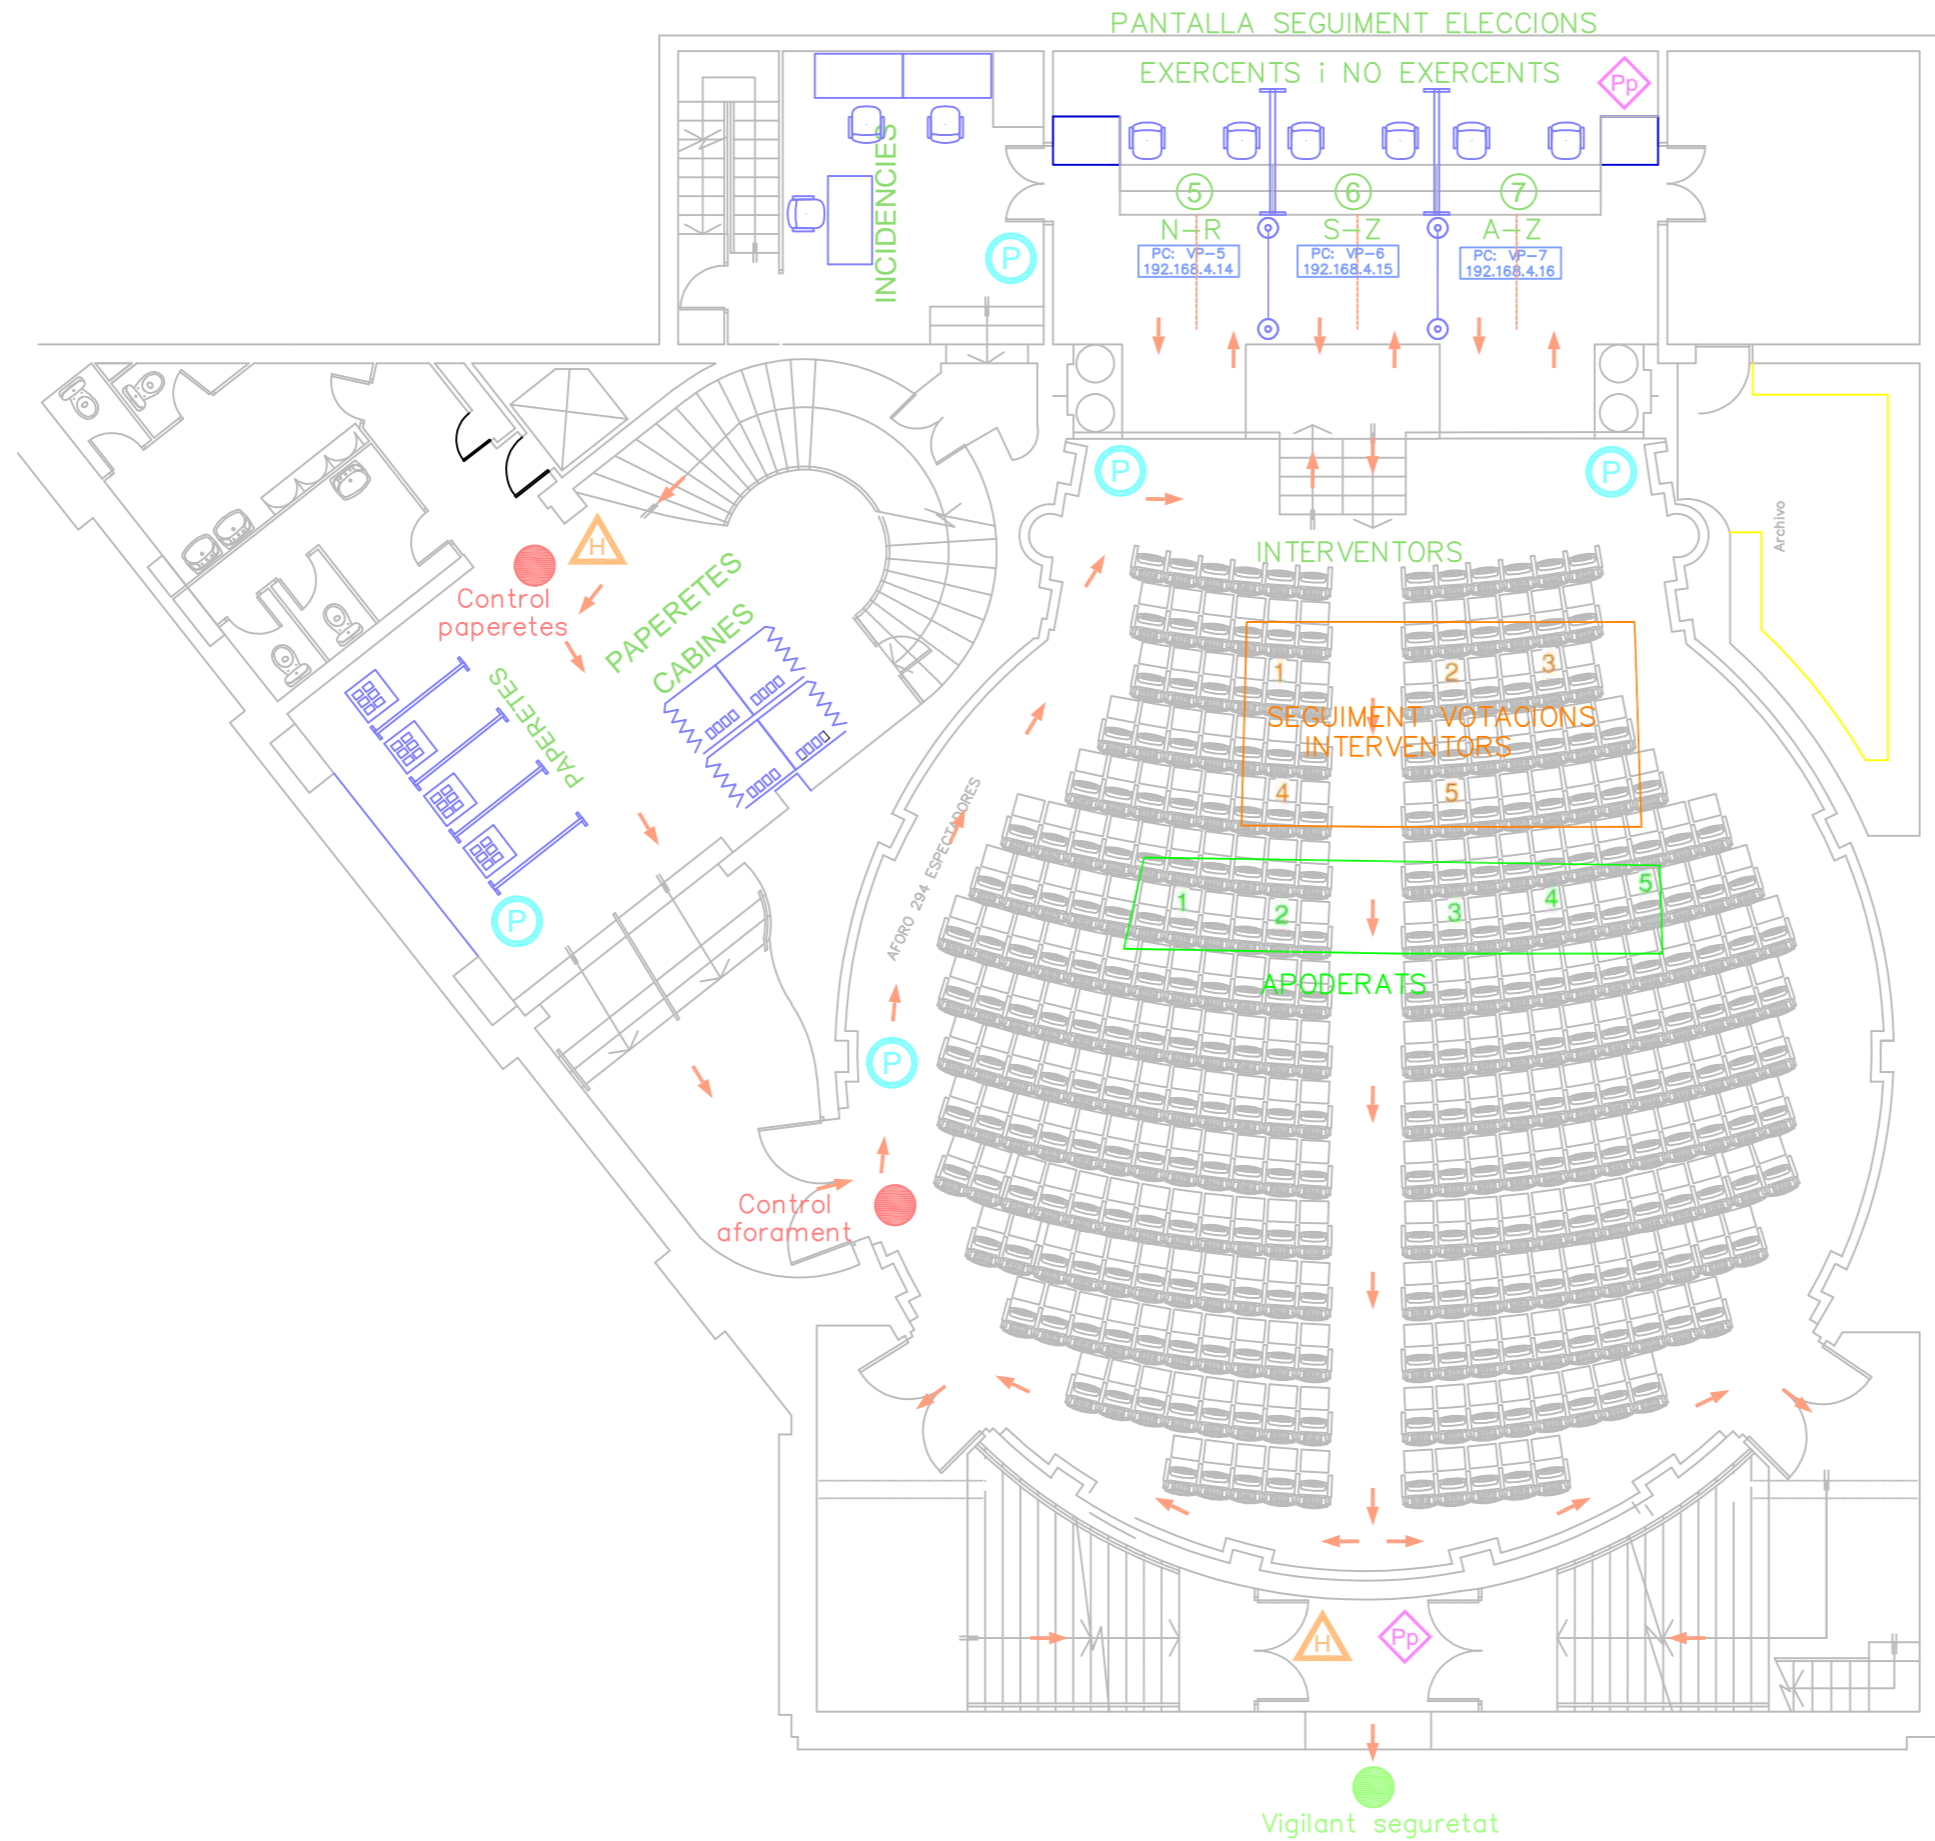

PLANOL UBICACIO URNES PATI COLUMNES - VOTACIONS dies 1, 2 i 3 EXERCENTS A-M

PLANOL UBICACIO URNES SALA ACTES - VOTACIONS dies 1,2 i 3 EXERCENTS N-Z i NO EXERCENTS A-Z

PLANOL UBICACIO URNES SALA ACTES - VOT PER CORREU EXERCENTS A-Z i NO EXERCENTS A-Z

Edifici:
Edificio: CIUTAT DE LA JUSTÍCIA (EDIFICI P)

Escala:
Escala: S/E

Planta:
Planta: Avda.Carrilet nº1 Edifici P (1a planta)

Versió:
Versión: V1

Data:
Fecha: 05/2015

Descripció:
Descripción: ELECCIONS 2021