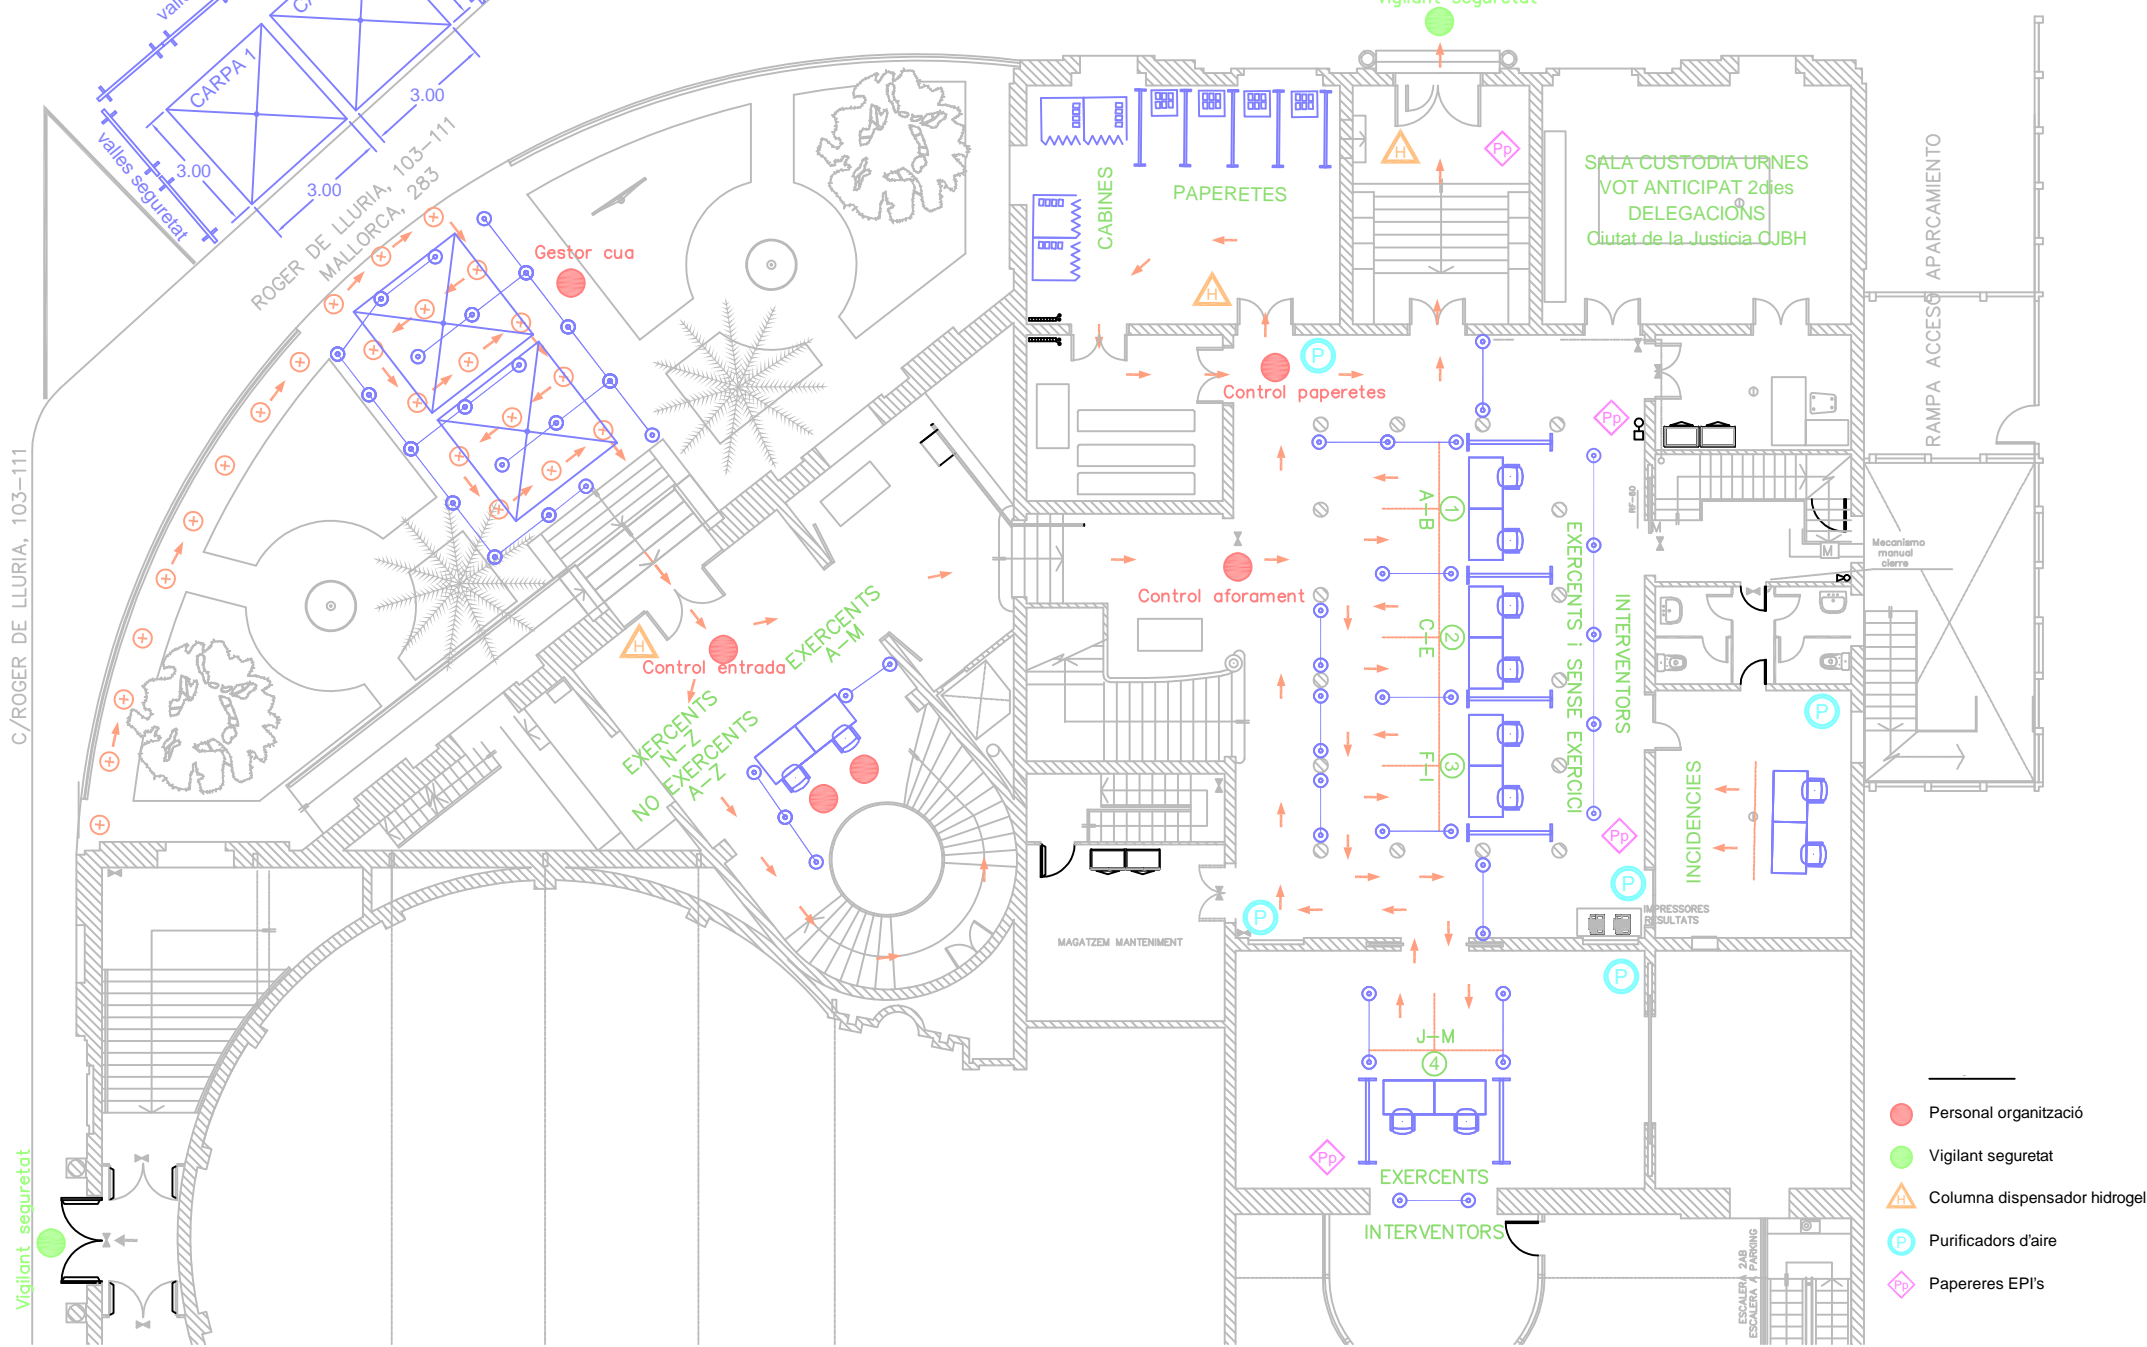

PLANOL UBICACIO URNES PATI COLUMNES - VOTACIONS dies 1, 2 i 3 EXERCENTS A-M

PLANOL UBICACIO URNES SALA ACTES - VOTACIONS dies 1,2 i 3 EXERCENTS N-Z i NO EXERCENTS A-Z

PLANOL UBICACIO URNES SALA ACTES - VOT PER CORREU EXERCENTS A-Z i NO EXERCENTS A-Z